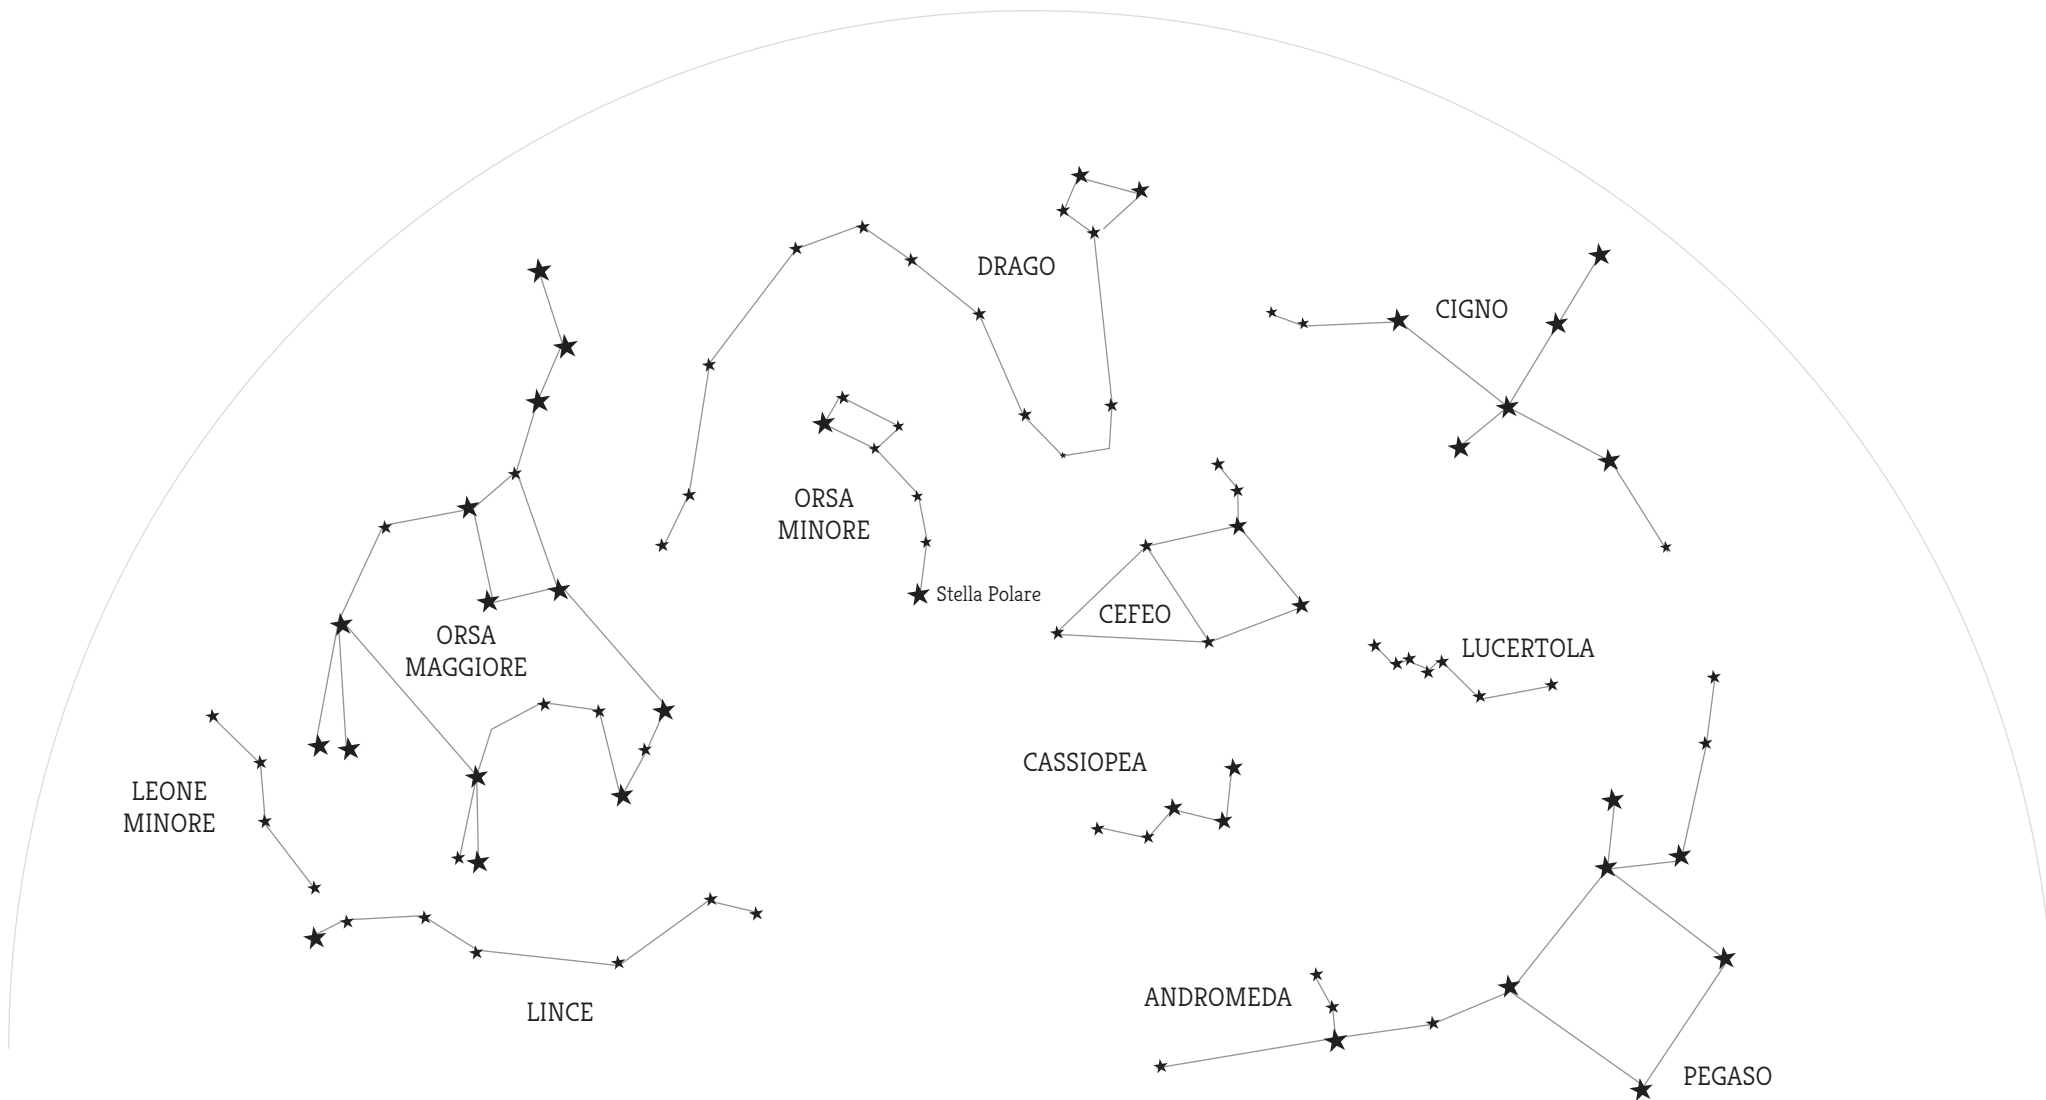

CIELO IN UNA STANZA

costellazioni visibili nell'emisfero boreale in estate

ORSA MAGGIORE

SAGITTARIO

ORIONE

CASSIOPEA

PEGASO

SCORPIONE

ANDROMEDA

CIGNO

CIELO IN UNA STANZA

principali costellazioni del quadrante nord estivo, emisfero boreale

CIELO IN UNA STANZA

disegna le tue costellazioni